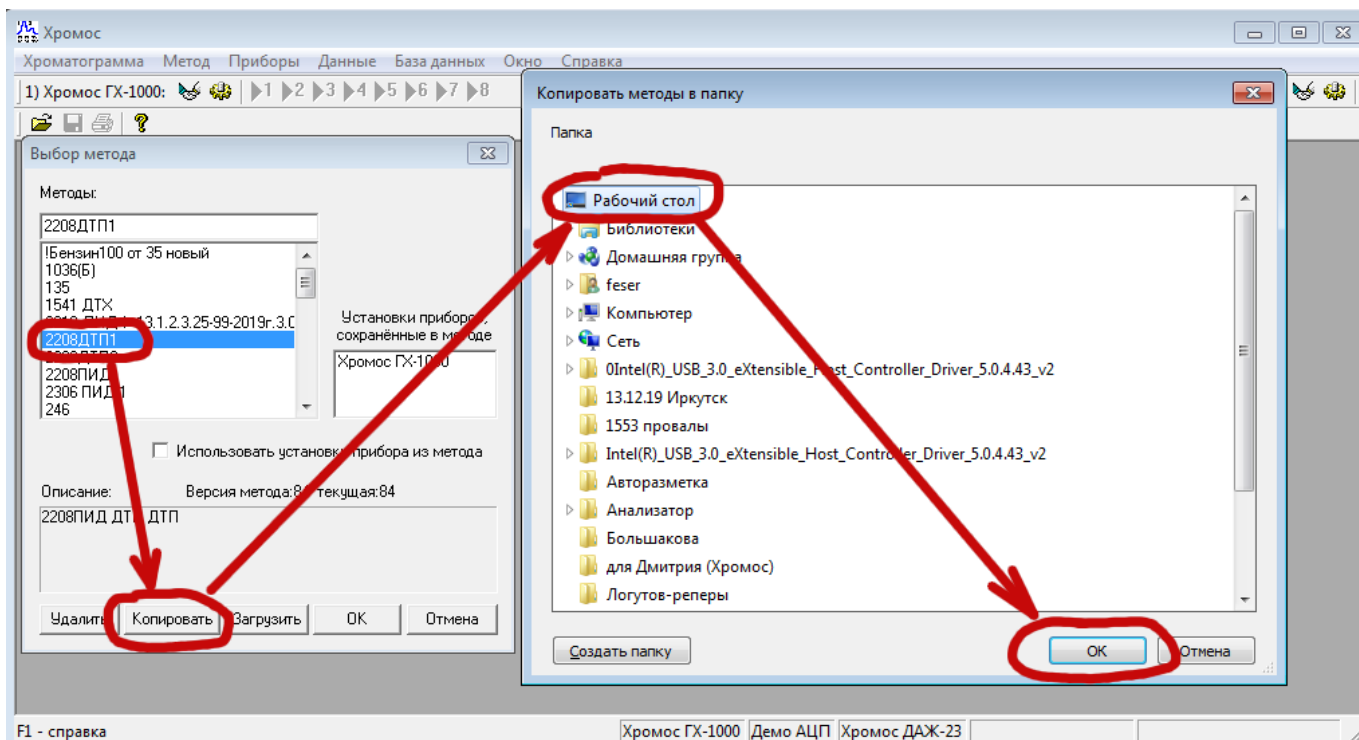

Как сохранить метод

From: <http://kb.has.ru/> - База знаний Хромос

Permanent link: http://kb.has.ru/soft:%D0%BA%D0%B0%D0%BA_%D1%81%D0%BE%D1%85%D1%80%D0%B0%D0%BD%D0%B8%D1%82%D1%8C_%D0%BC%D0%B0%D1%82%D0%BE%D0%B4